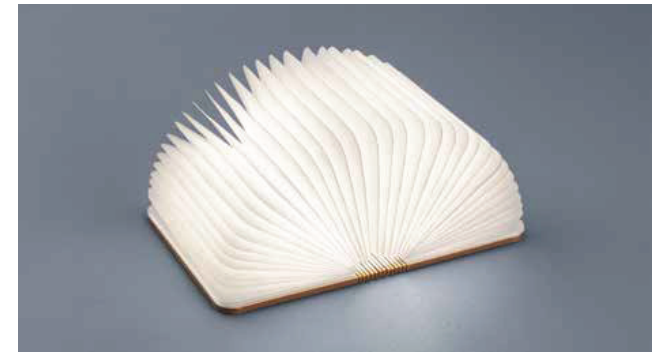

MEMO

LED IP20

Holz weiß
Diffusor Tyvek® weiß
tragbare Akku-Leuchte
wiederaufladbar, inkl. Ladekabel
wood white
diffuser Tyvek® white
portable battery luminaire
rechargeable, incl. charging cable

4,5 W, 2700 K, 320 Lumen, CRI > 80