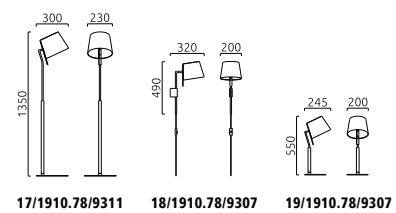

LIGNEA

E27  IP20

mattschwarz - nußbaum
 Schirm Chintz weiß
 dreh- und schwenkbar
 black mat - walnut
 shade chintz white
 rotatable and tiltable

1 x E27 max. 60 W

Leuchtmittel nicht im Lieferumfang
 bulb not included