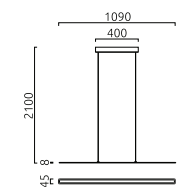

LEXX

mattnickel eloxiert - chrom
Acryldiffusor satiniert
nickel mat anodised - chrome
acrylic diffuser satinised

21 W, 2700 K, 1820 Lumen, CRI > 80

16/1504.19

16/1644.19