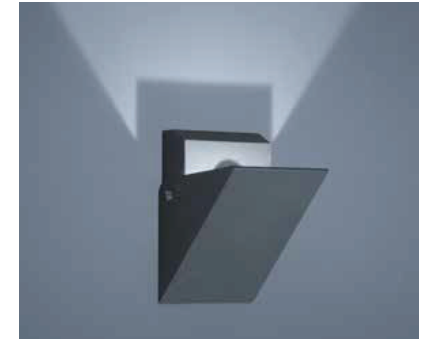

FREE

LED IP54 

massiv aluminium
Lichtaustritt verstellbar
solid aluminium
light beam adjustable

9 W, 3000 K, 810 Lumen

mattweiß / white mat
A18605.07

graphit / graphite
A18605.93

70 100
 