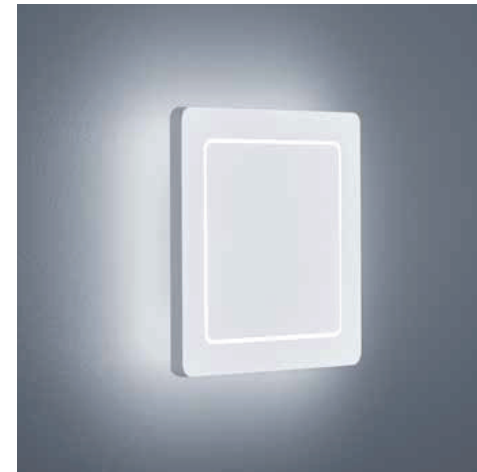

FOGO

LED IP54

massiv aluminium
solid aluminium

10,5 W, 3000 K, 945 Lumen

mattweiß / white mat
A18703.07

graphit / graphite
A18703.93