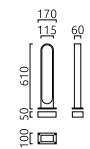

DRY

LED IP65

massiv aluminium
inkl. Montagegehäuse
solid aluminium
incl. mounting box

6 W, 3000 K, 730 Lumen

mattweiß / white mat

A19702.07

graphit / graphite

A19702.93