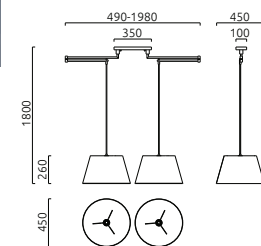

CERTO

E27 ↑ IP20

chrom
dreh- und schwenkbar
chrome
rotatable and tiltable

2 x E27, max 100 W

Schirm Chintz weiß / shade chintz white
26/1847.04/9290

Schirm Chintz anthrazit / shade chintz anthracite
26/1847.04/9289

Schirm Chintz mocca / shade chintz mocca
26/1847.04/9288

Schirm Chintz weiß / shade chintz white
26/1847.04/9276

Schirm Chintz anthrazit / shade chintz anthracite
26/1847.04/9283

Leuchtmittel nicht im Lieferumfang
bulb not included