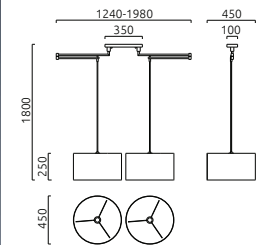

CERTO

E27 ↑ IP20

chrom
dreh- und schwenkbar
chrome
rotatable and tiltable

2 x E27, max 100 W

Schirm Chintz weiß / shade chintz white
26/1847.04/9290

Schirm Chintz anthrazit / shade chintz anthracite
26/1847.04/9289

Schirm Chintz mocca / shade chintz mocca
26/1847.04/9288

Schirm Chintz weiß / shade chintz white
26/1847.04/9276

Schirm Chintz anthrazit / shade chintz anthracite
26/1847.04/9283

Leuchtmittel nicht im Lieferumfang
bulb not included