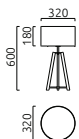

CERTO

E27  IP20

mattschwarz - chrom
black mat - chrome

1 x E27 max. 40 W

Schirm Chintz weiß / shade chintz white
19/1949.34/9313

Schirm Chintz anthrazit / shade chintz anthracite
19/1949.34/9314

Leuchtmittel nicht im Lieferumfang
bulb not included