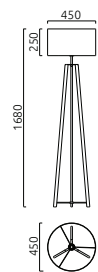

# CERTO

E27  IP20

mattschwarz - chrom  
black mat - chrome

1 x E27, max. 100 W

Schirm Chintz weiß / shade chintz white  
**17/1849.34/9290**

Schirm Chintz anthrazit / shade chintz anthracite  
**17/1849.34/9289**