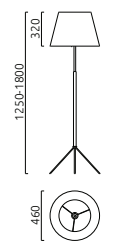

CERTO

E27   IP20

mattnickel - chrom
mit Zugschalter
nickel mat - chrome
incl. cord operated switch

1 x E27, max. 100 W

Schirm Chintz weiß / shade chintz white
17/1841.27/9274

Schirm Chintz anthrazit / shade chintz anthracite
17/1841.27/9275