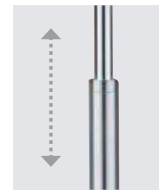

CERTO

E27   IP20

mattnickel - chrom
mit Zugschalter
nickel mat - chrome
incl. cord operated switch

1 x E27, max. 100 W

Schirm Chintz weiß / shade chintz white
17/1841.27/9274

Schirm Chintz anthrazit / shade chintz anthracite
17/1841.27/9275