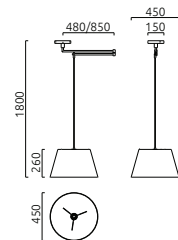

Leuchtmittel nicht im Lieferumfang
bulb not included