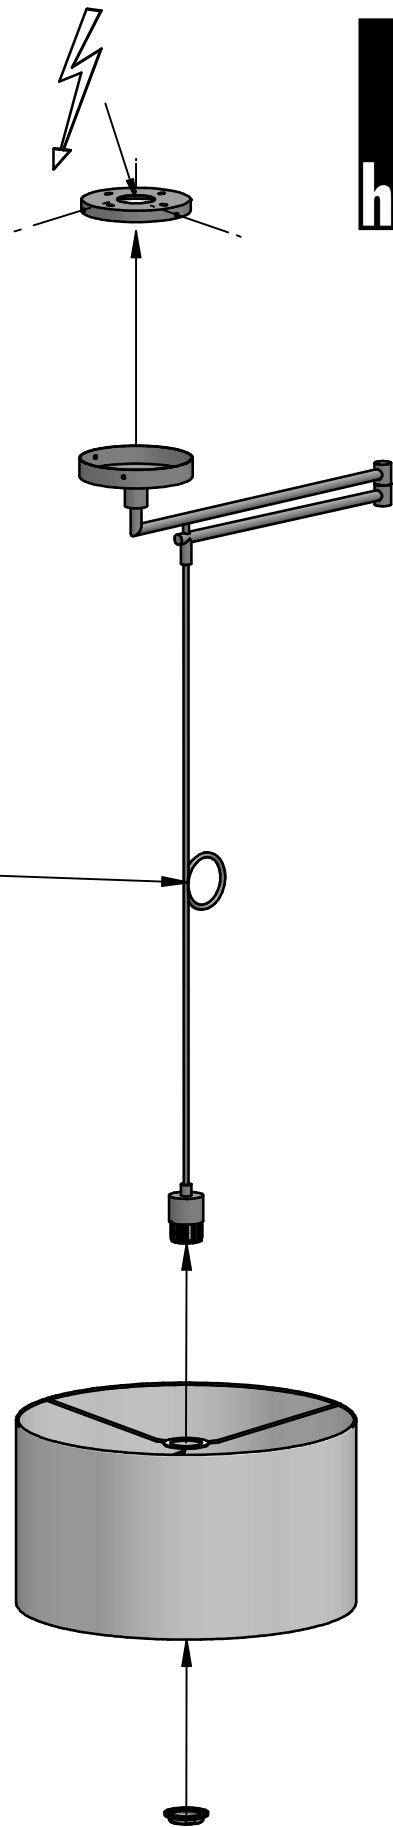

1 x E27
Max. 60W
LED 1-21W
Leuchtmittel nicht enthalten

Höhenverstellung
Kabel in einer Schlaufe
legen und mit Halter
fixieren.

Bitte beachten Sie unsere allgemeinen Hinweise !
Please observe our general information !
Nous vous prions d'observer nos instructions générales !
Observen por favor nuestra información general !