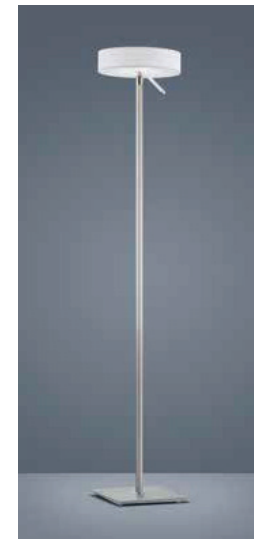

Schirm Chintz weiß / shade chintz white
19/1705.19/9250

Schirm Chintz mocca / shade chintz mocca
19/1705.19/9251

Schirm Chintz anthrazit / shade chintz anthracite
19/1705.19/9262

BORA

LED  IP20

mattnickel eloxiert - chrom
 Acryldiffusor satiniert
 dreh- und schwenkbar
 nickel mat anodised - chrome
 acrylic diffuser satinised
 rotatable and tiltable

14 W, 2800 K, 1400 Lumen, CRI > 80

Schirm Chintz weiß / shade chintz white
17/1705.19/9250

Schirm Chintz mocca / shade chintz mocca
17/1705.19/9251

Schirm Chintz anthrazit / shade chintz anthracite
17/1705.19/9262