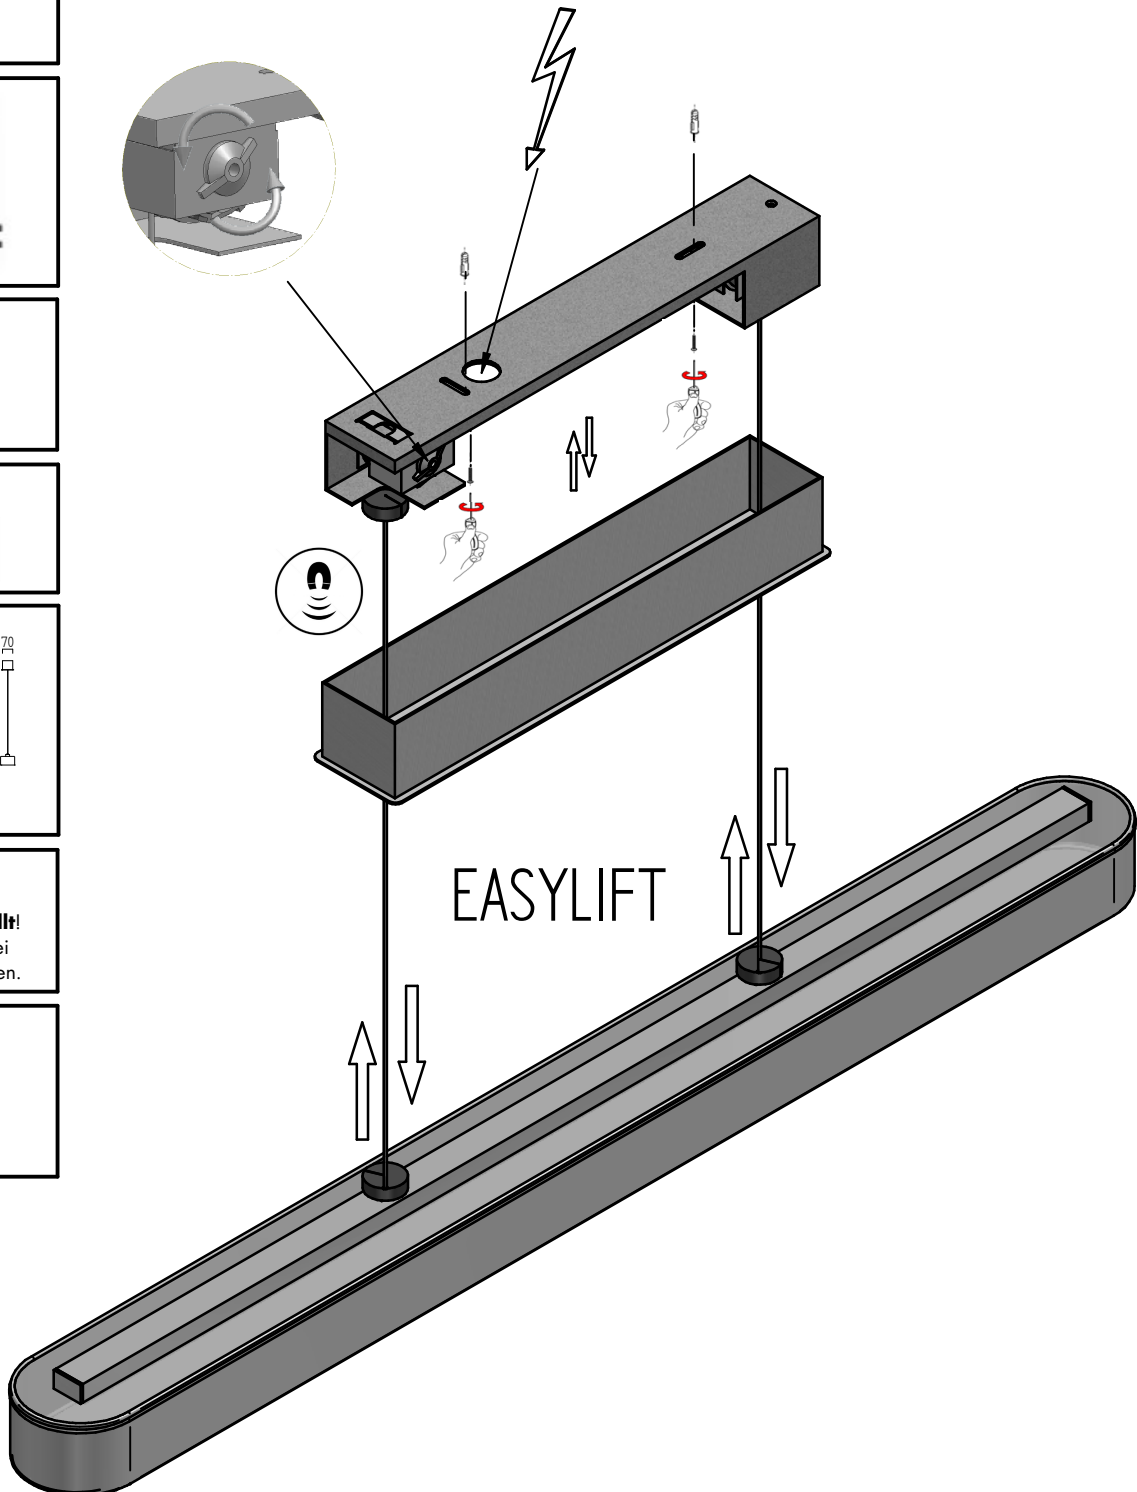

BORA 
16/1904.xx

Achtung!
Easylift ist
werkseitig eingestellt!
Rückzugfeder kann bei
Bedarf eingestellt werden.

Transportsicherung
bitte entfernen

Bitte beachten Sie unsere allgemeinen Hinweise !
Please observe our general information !
Nous vous prions d'observer nos instruction générale !
Observe por favor nuestra informacion general !