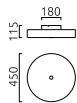

Schirm Chintz weiß / shade chintz white
15/1745.19/9258

Schirm Chintz mocca / shade chintz mocca
15/1745.19/9259

Schirm Chintz anthrazit / shade chintz anthracite
15/1745.19/9292