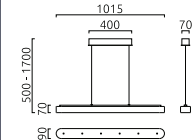

BORA

LED IP20

mattnickel eloxiert
 Acryldiffusor satiniert
 nickel mat anodised
 acrylic diffuser satinised

30 W, 2800 K, 3300 Lumen, CRI > 80

Schirm Chintz weiß / shade chintz white
16/1704.19/9256

Schirm Chintz mocca / shade chintz mocca
16/1704.19/9257

Schirm Chintz anthrazit / shade chintz anthracite
16/1704.19/9255

36 W, 2800 K, 4320 Lumen, CRI > 80

Schirm Chintz weiß / shade chintz white
16/1904.19/9296

Schirm Chintz mocca / shade chintz mocca
16/1904.19/9297