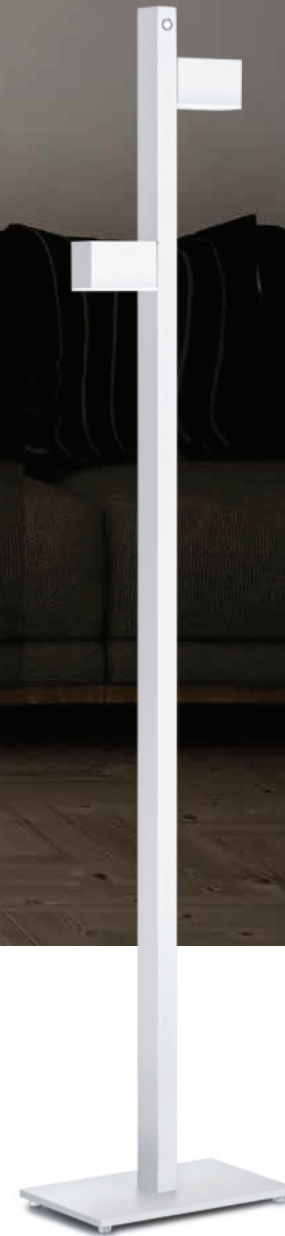

ARTA

LED  IP20

drehbar
rotatable

2 x 10 W, 2800 K, 2000 Lumen, CRI > 80

mattnickel eloxiert - chrom
nickel mat anodised - chrome
27/1801.19

mattweiß - chrom / white mat - chrome
27/1801.40