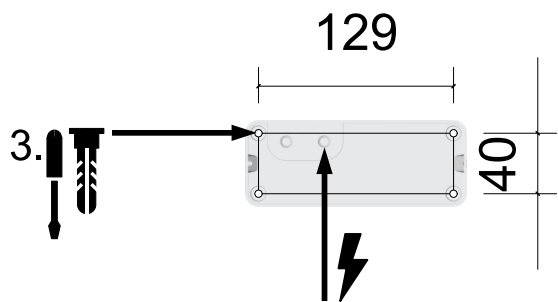

PARI

A282603.93

Schrauben nicht lösen
Do not loosen the screws

6. Abstrahlwinkel einstellen
6. Adjust beam angle

6. Abstrahlwinkel einstellen
6. Adjust beam angle

FR
Cet appareil se recycle
À DÉPOSER EN MAGASIN
OU
À DÉPOSER EN DÉCHÈTERIE