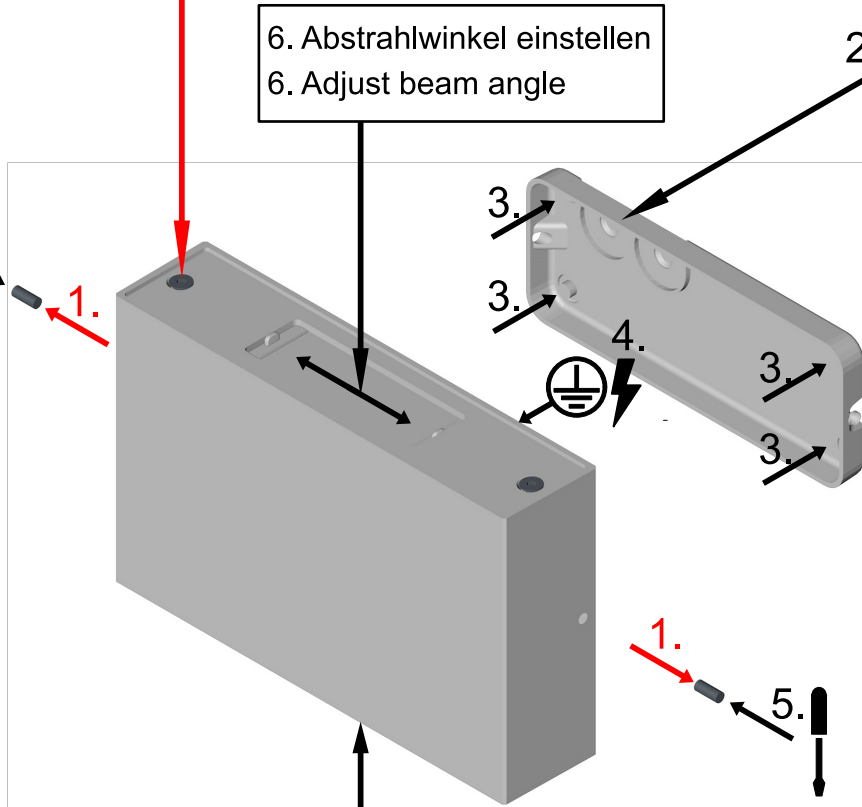

PARI

A282603.93

Schrauben nicht lösen
Do not loosen the screws

6. Abstrahlwinkel einstellen
6. Adjust beam angle

6. Abstrahlwinkel einstellen
6. Adjust beam angle

FR
Cet appareil se recycle
À DÉPOSER EN MAGASIN
OU
À DÉPOSER EN DÉCHÈTERIE