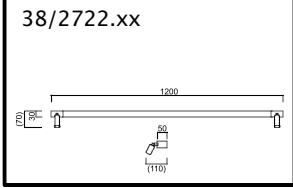

NERO 

38/2720.xx

38/2721.xx

38/2722.xx

Lichtfarbe
Light color
3000K
4000K 

L. 
L. 38/2720.xx = 120mm
L. 38/2721.xx = 220mm
L. 38/2722.xx = 220mm

Points de collecte sur www.quefairedemesdechets.fr

Bitte beachten Sie unsere allgemeinen Hinweise !
Please observe our general information !
Nous vous prions d'observer nos instructions générales !
Observe por favor nuestra información general !