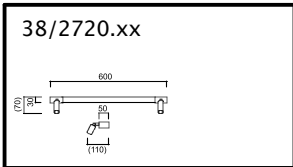

NERO 

38/2720.xx

38/2721.xx

38/2722.xx

Lichtfarbe
Light color
3000K
4000K 

L. 
L. 38/2720.xx = 120mm
L. 38/2721.xx = 220mm
L. 38/2722.xx = 220mm

Points de collecte sur www.quefairedemesdechets.fr

Bitte beachten Sie unsere allgemeinen Hinweise !
Please observe our general information !
Nous vous prions d'observer nos instructions générales !
Observe por favor nuestra información general !