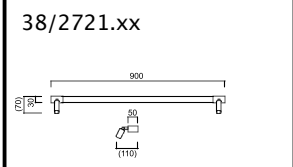

NERO 

38/2720.xx

38/2721.xx

38/2722.xx

Lichtfarbe
Light color
3000K
4000K 

L. 
L. 38/2720.xx = 120mm
L. 38/2721.xx = 220mm
L. 38/2722.xx = 220mm

Points de collecte sur www.quefairedemesdechets.fr

Bitte beachten Sie unsere allgemeinen Hinweise !
Please observe our general information !
Nous vous prions d'observer nos instructions générales !
Observe por favor nuestra información general !