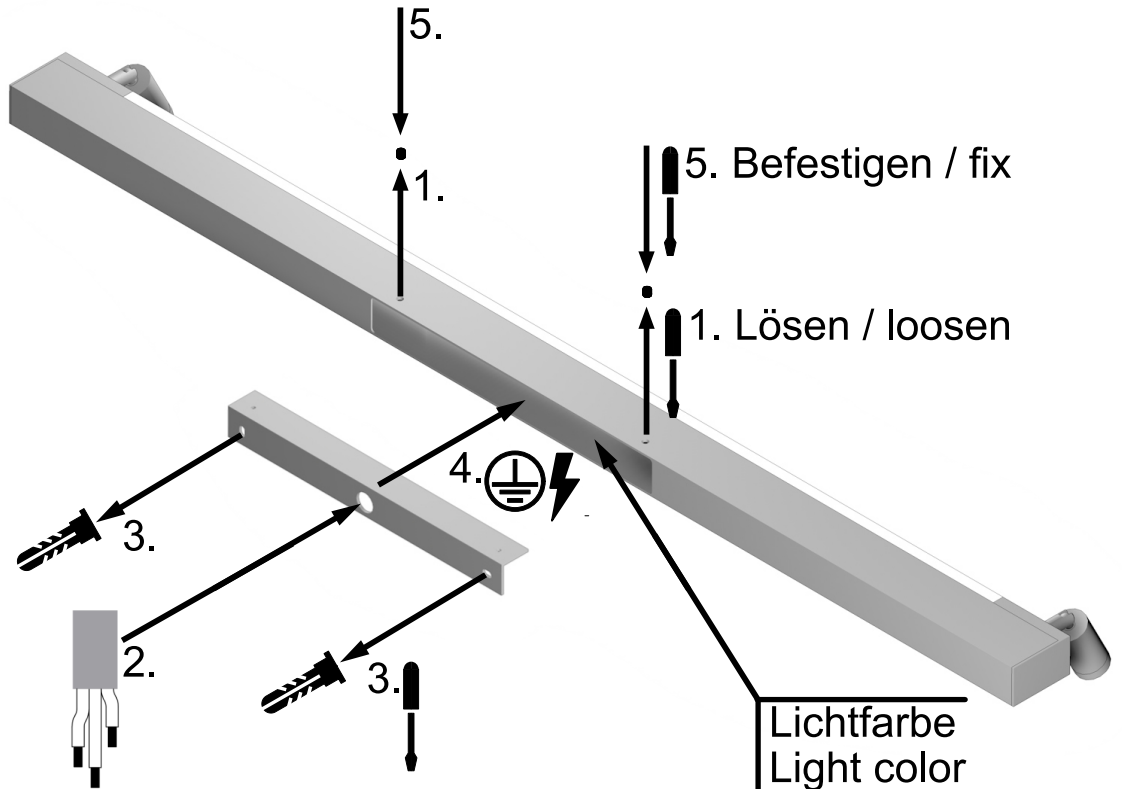

NERO 

38/2720.xx

38/2721.xx

38/2722.xx

Lichtfarbe
Light color
3000K
4000K 

L. 
L. 38/2720.xx = 120mm
L. 38/2721.xx = 220mm
L. 38/2722.xx = 220mm

Points de collecte sur www.quefairedemesdechets.fr

Bitte beachten Sie unsere allgemeinen Hinweise !
Please observe our general information !
Nous vous prions d'observer nos instructions générales !
Observe por favor nuestra información general !