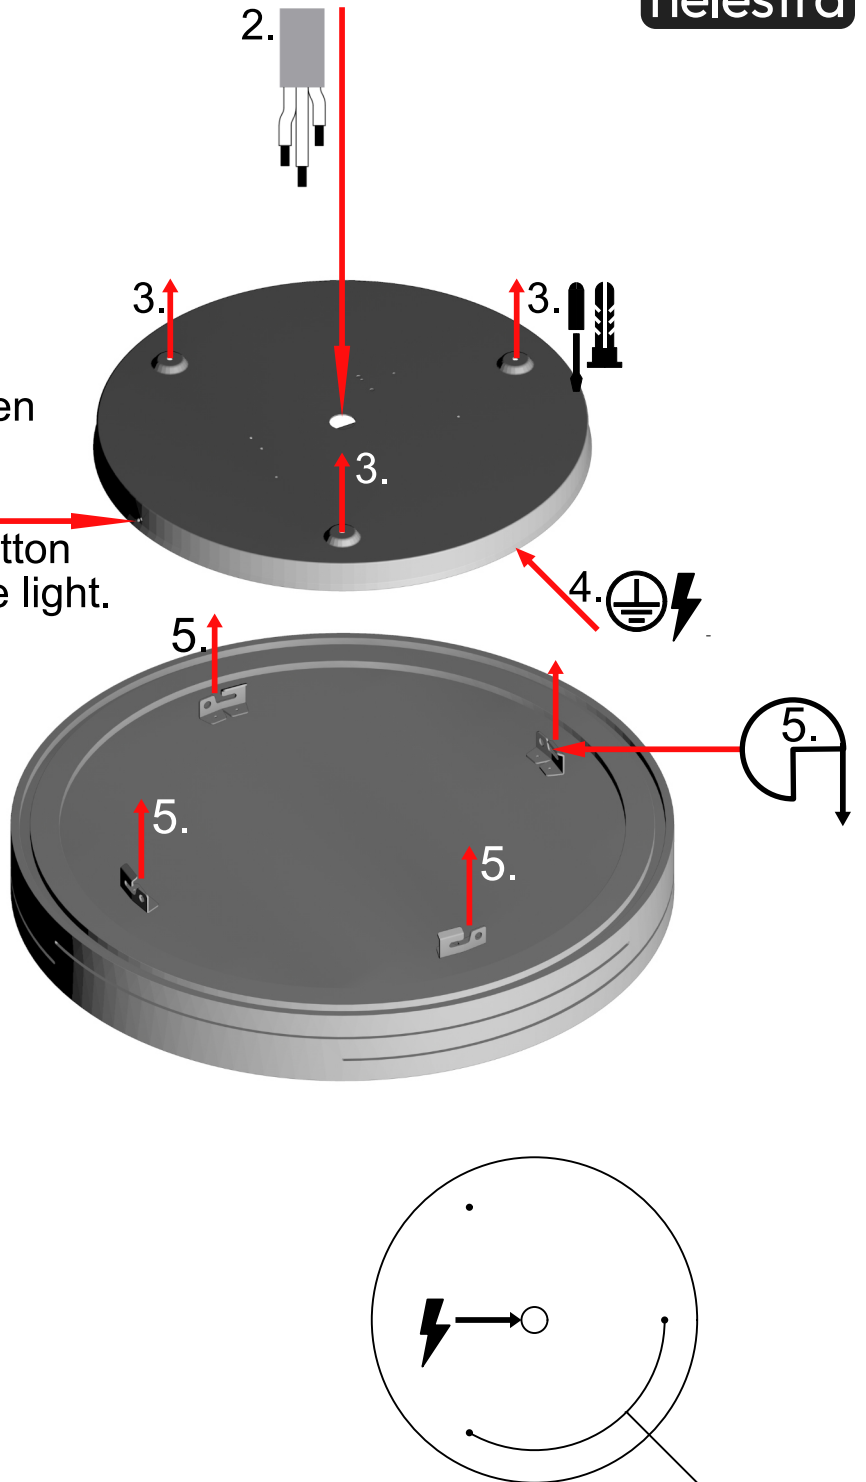

1.
Knopf drücken
und Leuchte
öffnen
Press the button
and open the light.

Ø300 / 120°

Points de collecte sur www.quefairedemesdechets.fr

Bitte beachten Sie unsere allgemeinen Hinweise !
Please observe our general information !
Nous vous prions d'observer nos instructions générales !
Observe por favor nuestra información general !