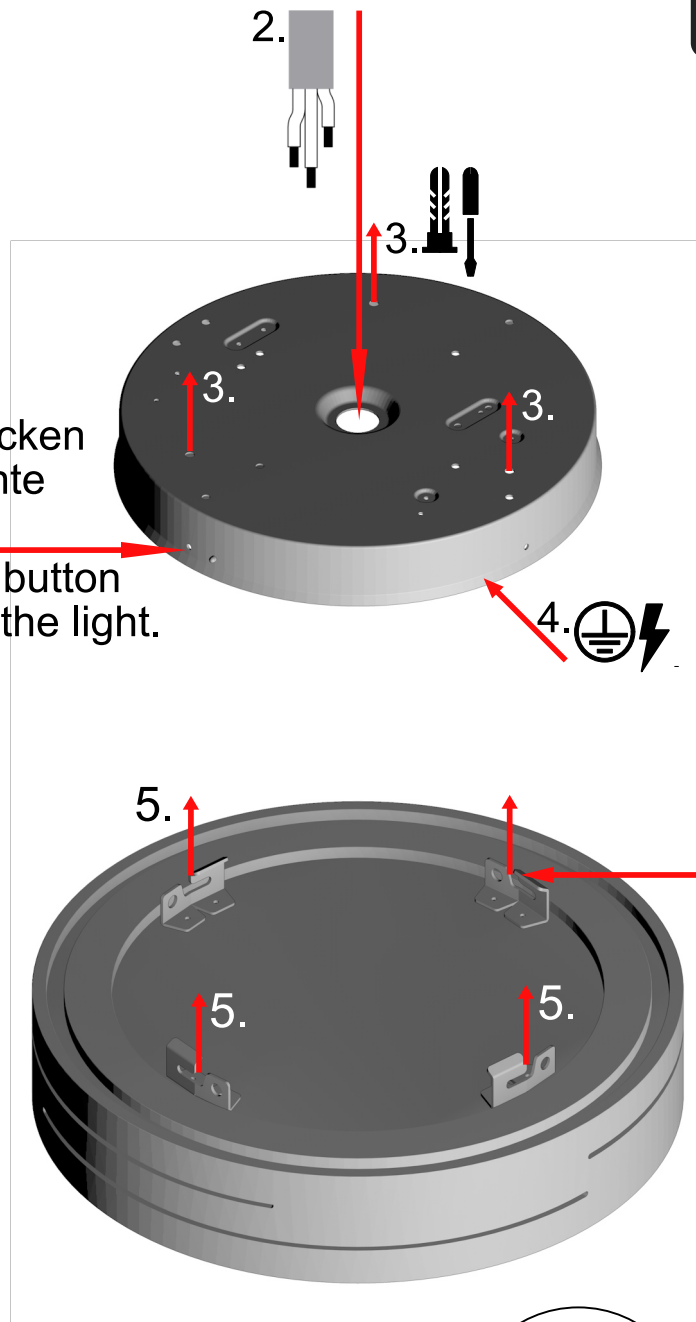

1.
Knopf drücken
und Leuchte
öffnen
Press the button
and open the light.

Points de collecte sur www.quefairedemesdechets.fr

Bitte beachten Sie unsere allgemeinen Hinweise !
Please observe our general information !
Nous vous prions d'observer nos instructions générales !
Observe por favor nuestra información general !