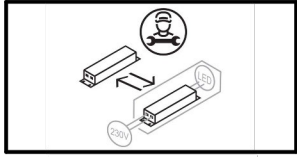

SAPO

17/2700.xx

ON/Off – touch
Dimmbar in drei Stufen
Dimmable in three levels

Points de collecte sur www.quefairedemesdechets.fr

Bitte beachten Sie unsere allgemeinen Hinweise !
Please observe our general information !
Nous vous prions d'observer nos instructions générales !
Observe por favor nuestra información general !