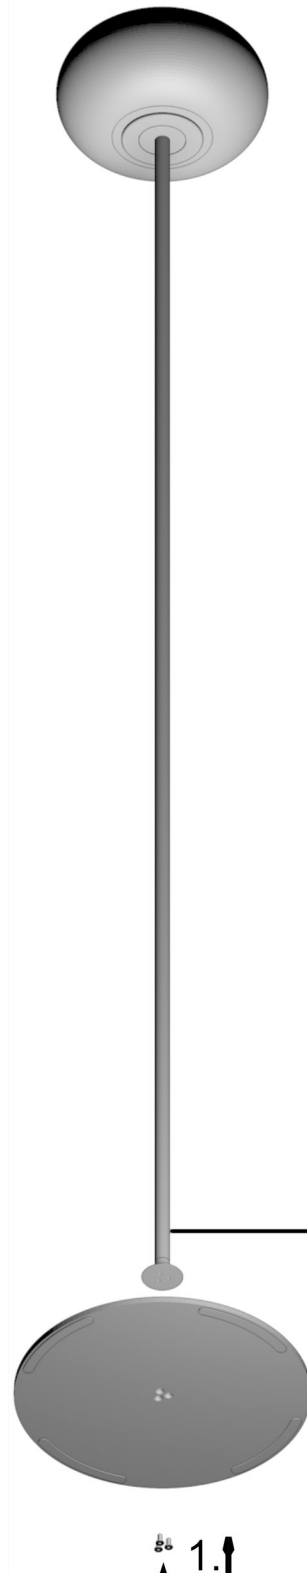

SAPO

17/2700.xx

ON/Off – touch
Dimmbar in drei Stufen
Dimmable in three levels

Points de collecte sur www.quefairedemesdechets.fr

Bitte beachten Sie unsere allgemeinen Hinweise !
Please observe our general information !
Nous vous prions d'observer nos instructions générales !
Observe por favor nuestra información general !