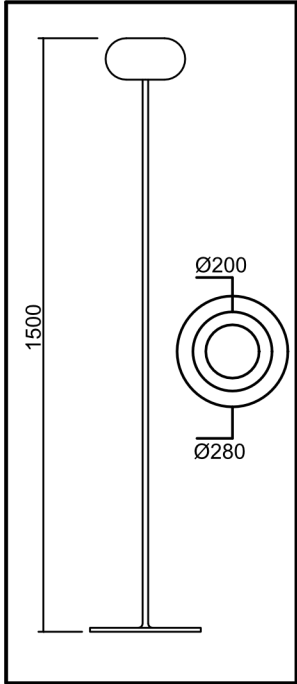

SAPO

17/2700.xx

ON/Off – touch
Dimmbar in drei Stufen
Dimmable in three levels

Points de collecte sur www.quefairedemesdechets.fr

Bitte beachten Sie unsere allgemeinen Hinweise !
Please observe our general information !
Nous vous prions d'observer nos instructions générales !
Observe por favor nuestra información general !