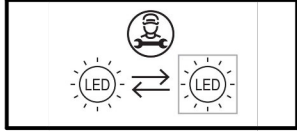

SAPO

17/2700.xx

ON/Off – touch
Dimmbar in drei Stufen
Dimmable in three levels

Points de collecte sur www.quefairedemesdechets.fr

Bitte beachten Sie unsere allgemeinen Hinweise !
Please observe our general information !
Nous vous prions d'observer nos instructions générales !
Observe por favor nuestra información general !