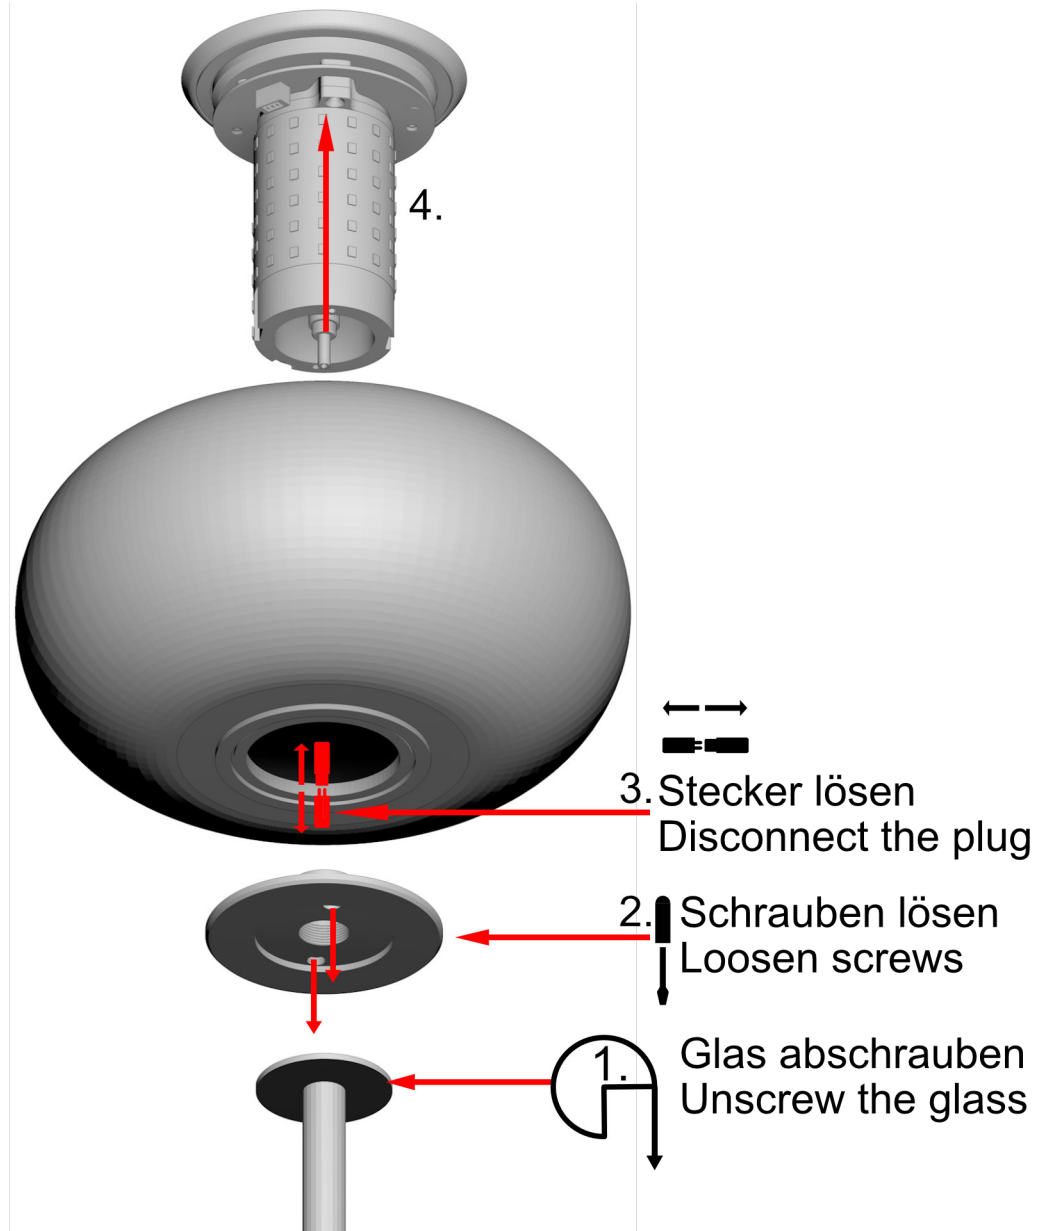

Points de collecte sur www.quefairedemesdechets.fr

Bitte beachten Sie unsere allgemeinen Hinweise !
Please observe our general information !
Nous vous prions d'observer nos instructions générales !
Observe por favor nuestra información general !

www.helestra.de/installation