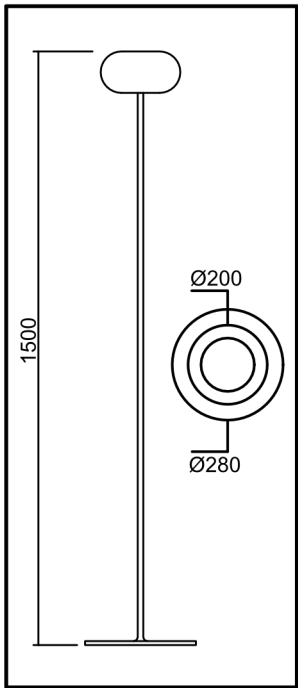

Points de collecte sur www.quefairedemesdechets.fr

Bitte beachten Sie unsere allgemeinen Hinweise !
Please observe our general information !
Nous vous prions d'observer nos instructions générales !
Observe por favor nuestra información general !

www.helestra.de/installation