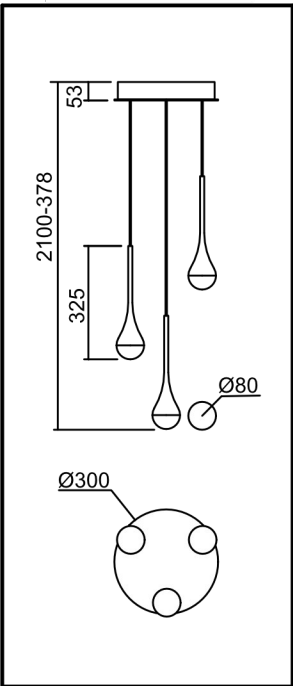

DEEP

36/2711.xx