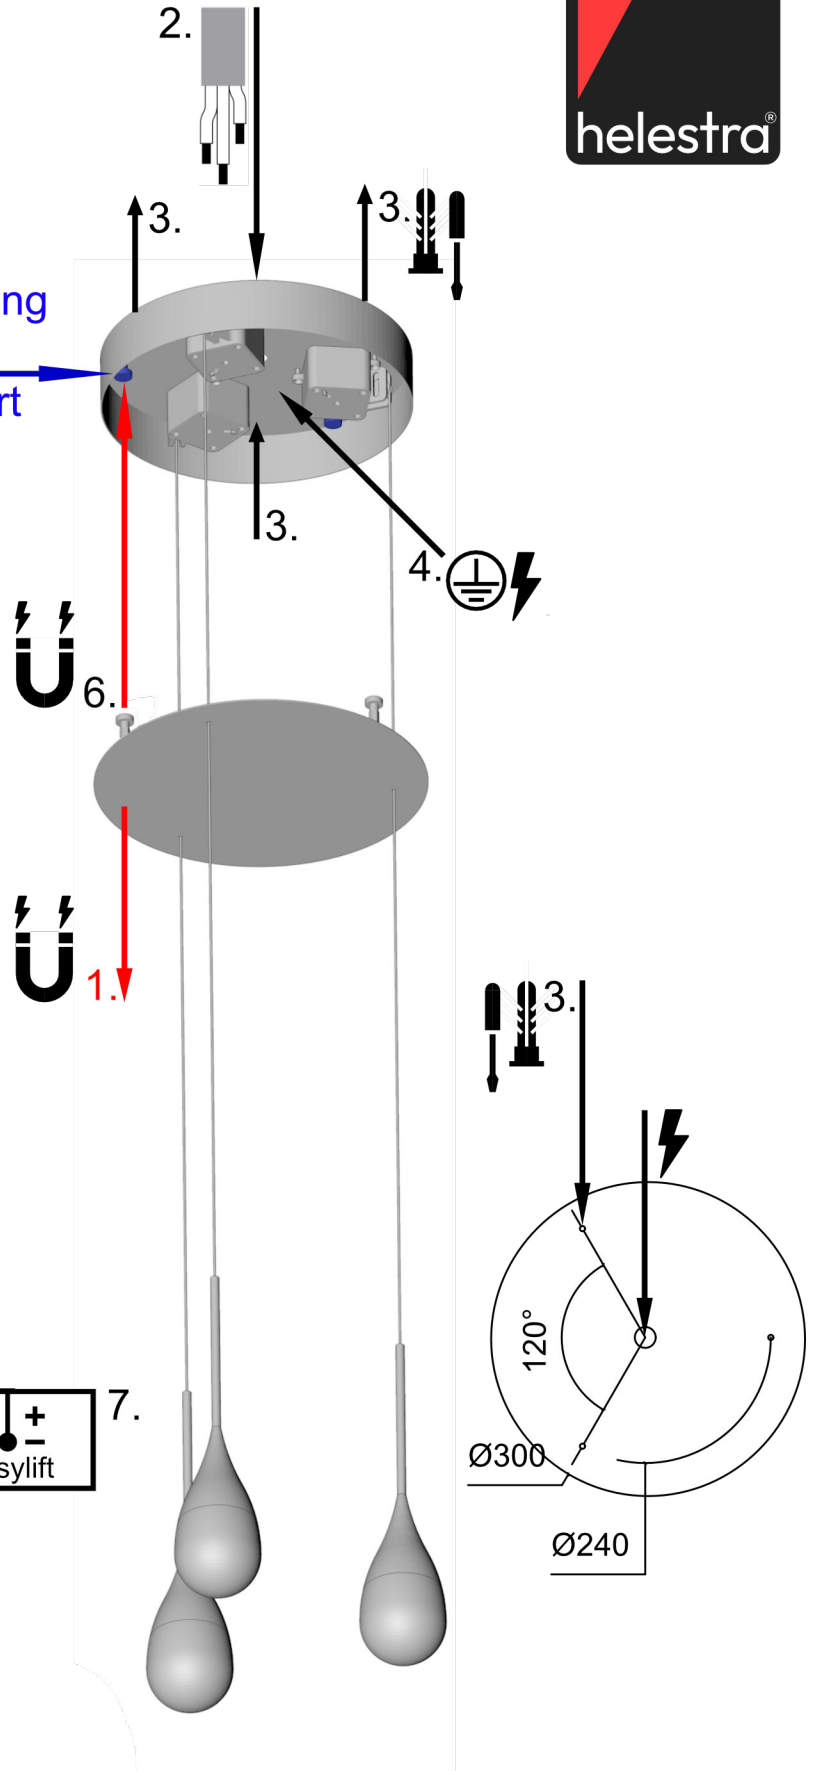

DEEP

36/2711.xx

5. Transportsicherung entfernen
Remove transport securing

FR
 Cet appareil se recycle

À DÉPOSER EN MAGASIN
 À DÉPOSER EN DÉCHÈTERIE
 ou

Points de collecte sur www.quefairedemesdechets.fr

Bitte beachten Sie unsere allgemeinen Hinweise !
 Please observe our general information !
 Nous vous prions d'observer nos instructions générales !
 Observen por favor nuestra información general !

www.helestra.de/installation

DEEP 
36/2711.xx

Bohrschablone links
Drilling pattern left

A

120°

Ø240

10 cm Prüflänge

Check length

Bohrschablone
in Originalgröße drucken.

Print drilling pattern in
original size.

DEEP

36/2711.xx

B

Bohrschablone rechts
Drilling pattern right

A auf B kleben
Stick A on B

10 cm Prüflänge

Check length

Bohrschablone
in Originalgröße drucken.

Print drilling pattern in
original size.

Ø240

Ø300

Bedienungsanleitung Rollenlift

Die Rollen sind immer vom Werk aus voreingestellt, so dass der maximale Bereich und der komfortabelste erreicht werden kann.