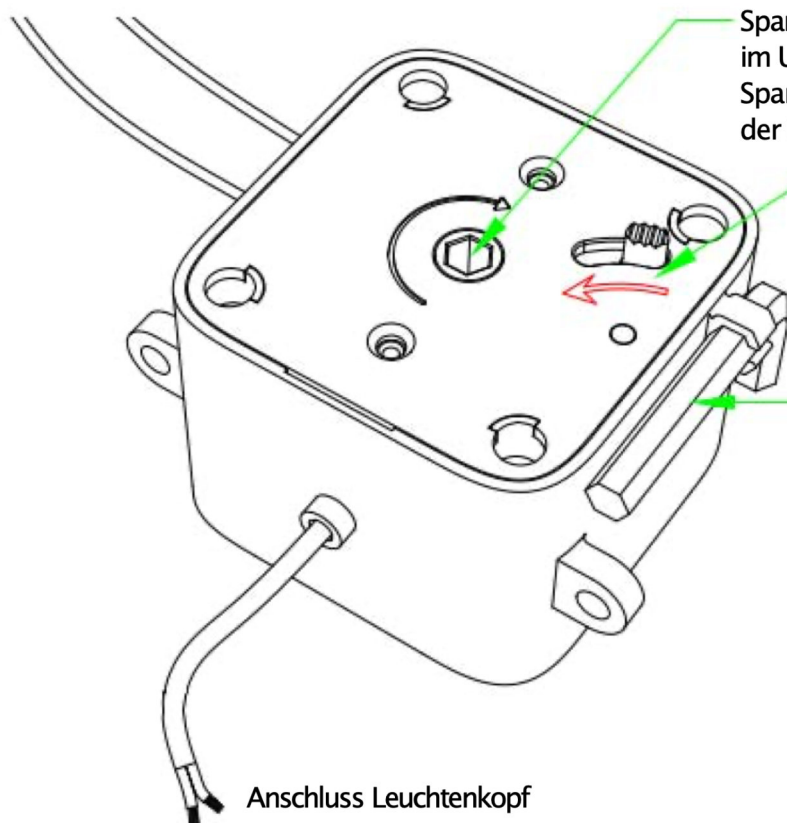

Check length

Bohrschablone
in Originalgröße drucken.

Print drilling pattern in
original size.

Ø240

Ø300

Bedienungsanleitung Rollenlift

Die Rollen sind immer vom Werk aus voreingestellt, so dass der maximale Bereich und der komfortabelste erreicht werden kann.

Wenn es Einstellungen benötigt, die davon abweichen oder es Nachjustierungen geben sollte, ist wie folgt vorzugehen.

-Sollten die Leuchtenköpfe nicht weit genug nach oben zu schieben gehen, muss die Spannschraube [1] nachgedreht werden. Dafür liegt ein Innensechskantschraubendreher [3] bei.

-Sollten die Leuchtenköpfe nicht weit genug nach unten zu ziehen gehen, muss der Entriegelungsschalter [2] betätigt werden.

Anschluss Driver

Spannschraube [1] (Drehung im Uhrzeigersinn zum Spannen oder Aufziehen der Feder.)

Entriegelungsschalter [2] (drücken und halten Sie ihn in Pfeilrichtung, während Sie am Draht ziehen, um die Kraft freizugeben)

Innensechskantschlüssel [3] (passend zur Spannschraube, um die Kraft zu erhöhen oder den Draht aufzunehmen)