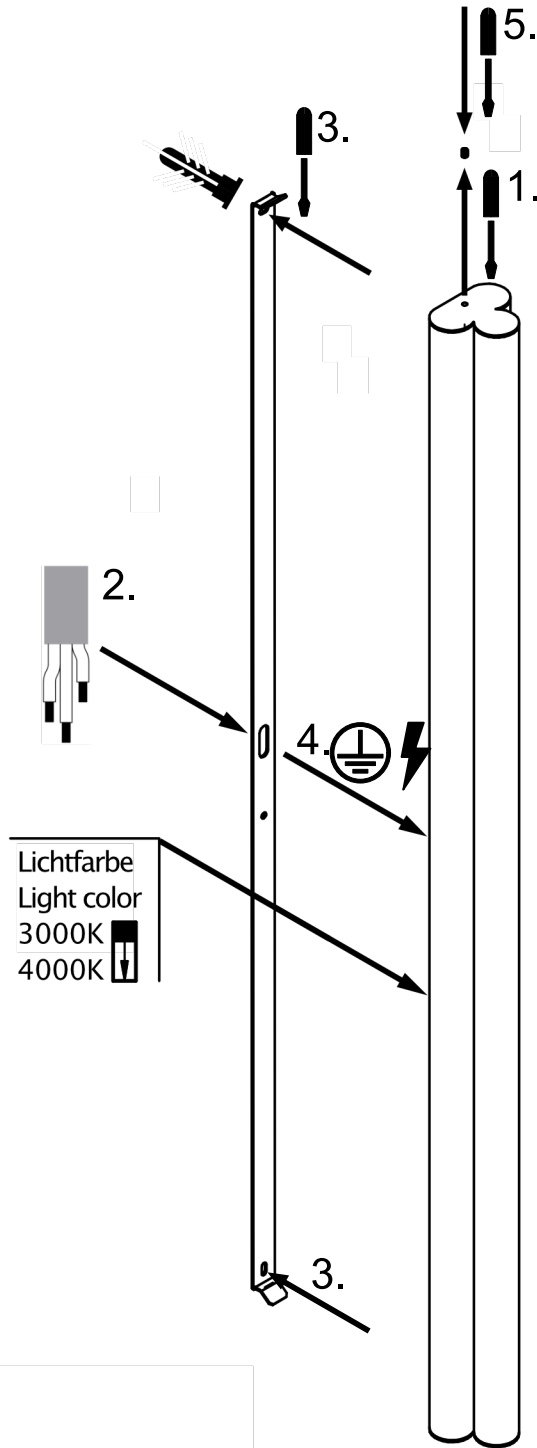

LOOM2

18/2621.xx

18/2622.xx

18/2623.xx

Lichtfarbe
Light color
3000K 
4000K 

Alle Befestigungspunkte
A, B & C verwenden

Use all fixing points,
A, B & C

Artikel	L1	L2	L3 ⚡
18/2621	327	552	277
18/2622	477	852	427
18/2623	627	1153	577