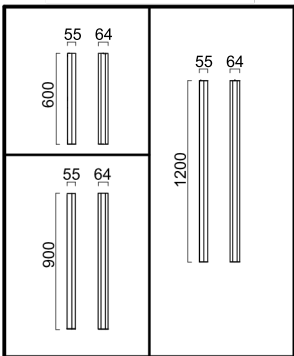

LOOM2

18/2621.xx

18/2622.xx

18/2623.xx

Lichtfarbe
Light color
3000K 
4000K 

Alle Befestigungspunkte
A, B & C verwenden

Use all fixing points,
A, B & C

Artikel	L1	L2	L3 ⚡
18/2621	327	552	277
18/2622	477	852	427
18/2623	627	1153	577