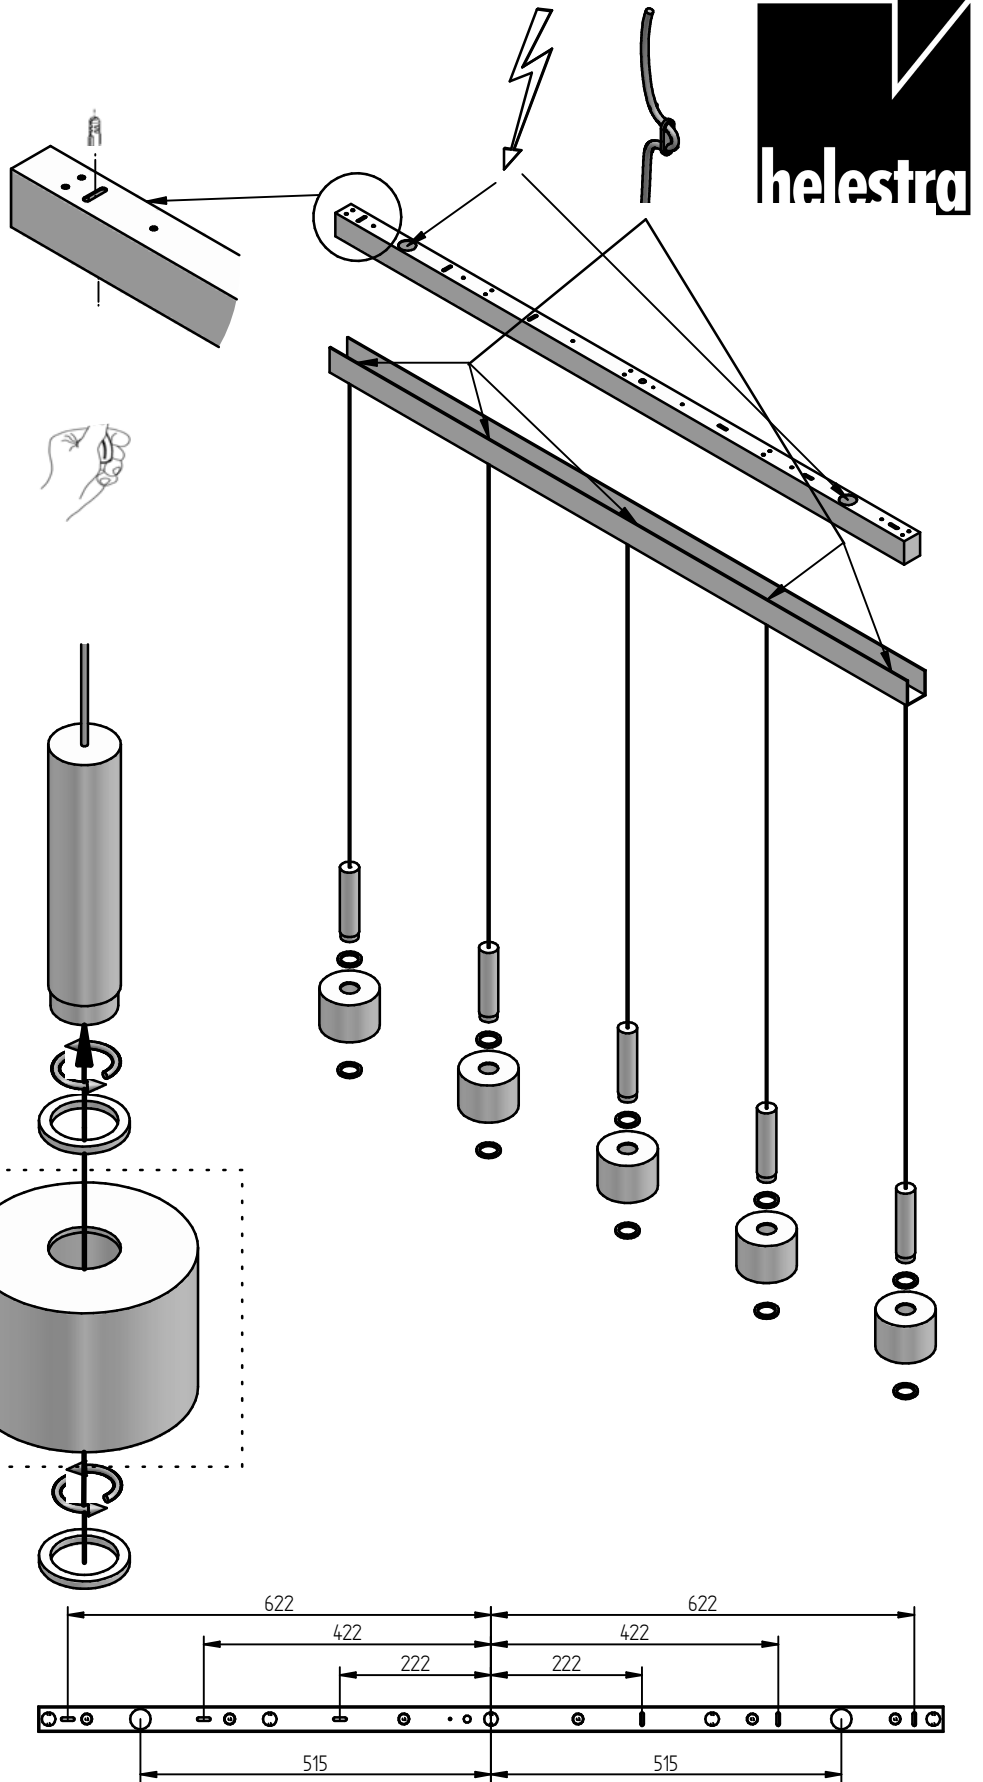

GAIN

56/2104.xx

5x E14
Max. 25W
Leuchtmittel nicht enthalten

Bitte beachten Sie unsere allgemeinen Hinweise !
Please observe our general information !
Nous vous prions d'observer nos instructions g n rales !
Observen por favor nuestra informaci n general !

www.helestra.de/installation

Helestra Leuchten GmbH

An den Breiten 7, 01454 Leppersdorf, Deutschland/Germany

www.helestra.de