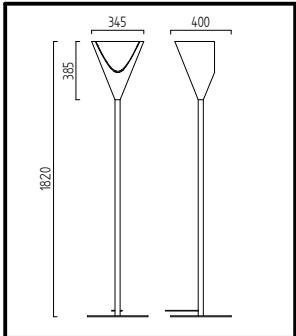

URIA

17/2310.xx

1 x E27
Max. 60W
LED 1-21W
Leuchtmittel nicht enthalten

Bitte beachten Sie unsere allgemeinen Hinweise !
Please observe our general information !
Nous vous prions d'observer nos instructions générales !
Observen por favor nuestra información general !