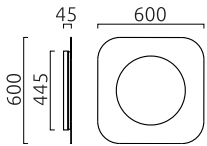

TURA

Typ	applique / plafonnier
N° article	18/2515.28-K
GTIN (EAN)	4022671119948

Description

TURA, Plafonnier, noir - or, LED remplaçable par un spécialiste, direct/indirect, IP20

Matériau et dimensions

Farbe	noir - or
Matériau	Acier + diffuseur acrylique satiné
Dimensions	L 600 mm x B 600 mm x H 45 mm
Poids	5,54 kg

technique de la lumière et de l'électricité

Source lumineuse	LED remplaçable par un spécialiste
Pilotage	interrupteur variateur de phase
Casambi	disponible en option avec pilotage CASAMBI
performance du système	60 W
net	2790 lm (luminaire/net)
brut	6200 lm (module LED/brut)
Couleur de lumière	2700 K
IRC	90-100
Emission lumineuse	direct/indirect
type de protection	IP20
classe de protection	1
Type de produit selon UE 2019/2015 et UE 2019/2020	produit contenant
Classe d'efficacité énergétique de la source(s) lumineuse intégrée	F

accessoires

Nom	CASAMBI CBU-TED Bluetooth Dimmer
N° art.	6100
Description courte	CASAMBI