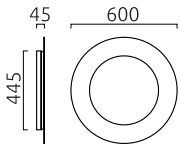

TURA

Typ	applique / plafonnier
N° article	18/2514.28-K
GTIN (EAN)	4022671119924

Description

TURA, Plafonnier, noir - or, LED remplaçable par un spécialiste, direct/indirect, IP20

Matériau et dimensions

Farbe	noir - or
Matériau	Acier + diffuseur acrylique satiné
Dimensions	D 600 mm x H 45 mm
Poids	5 kg

technique de la lumière et de l'électricité

Source lumineuse	LED remplaçable par un spécialiste
Pilotage	interrupteur variateur de phase
Casambi	disponible en option avec pilotage CASAMBI
performance du système net	60 W
brut	2 790 lm (luminaire/net)
Couleur de lumière	6 200 lm (module LED/brut)
IRC	2 700 K
Emission lumineuse	90-100
type de protection	direct/indirect
classe de protection	IP20
Type de produit selon UE 2019/2015 et UE 2019/2020	1
Classe d'efficacité énergétique de la source(s) lumineuse intégrée	produit contenant
	F