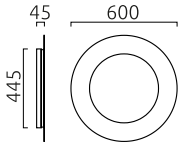

TURA

Typ	applique / plafonnier
N° article	18/2514.28
GTIN (EAN)	4022671119917

Description

TURA, Plafonnier, noir - or, LED remplaçable par un spécialiste, direct/indirect, IP20

Matériau et dimensions

Farbe	noir - or
Matériau	Acier + diffuseur acrylique satiné
Dimensions	D 600 mm x H 45 mm
Poids	5 kg

technique de la lumière et de l'électricité

Source lumineuse	LED remplaçable par un spécialiste
Pilotage	interrupteur variateur de phase
Casambi	disponible en option avec pilotage CASAMBI
performance du système net	60 W
brut	2 790 lm (luminaire/net)
Couleur de lumière	6 200 lm (module LED/brut)
IRC	2 700 K
Emission lumineuse	90-100
type de protection	direct/indirect
classe de protection	IP20
Type de produit selon UE 2019/2015 et UE 2019/2020	1
Classe d'efficacité énergétique de la source(s) lumineuse intégrée	produit contenant
	F