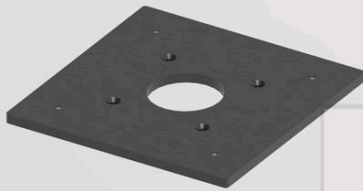

TENDO

accessoires

N° article **9007**

Description

pour A29912...

Couleur	acier zingué
matériau	Acier
Dimensions	L 210 mm x B 160 mm x H 4 mm

accessoires

Nom	Montageplatte TENDO Stahl verzinkt 140x80x6 mm
N° art.	9018
texte court	TENDO, accessoires, acier zingu%C3%A9

Nom	Montageplatte TENDO Stahl verzinkt 260x200x6 mm
N° art.	9007
texte court	TENDO, accessoires, acier zingu%C3%A9

Nom	Erdspeiß für Pollerleuchten Stahl verzinkt
N° art.	A19900
texte court	accessoires, acier zingu%C3%A9