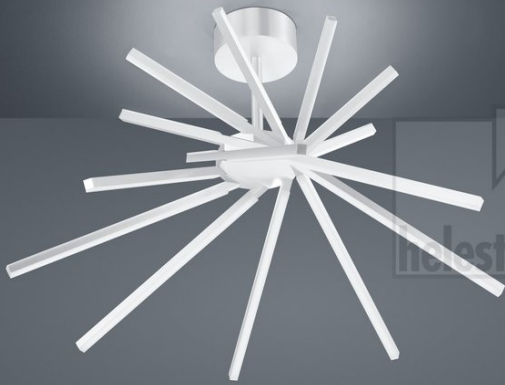

STAY

Plafonnier

N° article **165/1903.07**

Couleur	blanc mat
matériau	aluminium
Dimensions	D 650 mm x H 420 mm
Source lumineuse	LED non changeable
pilotage	interrupteur variateur de phase
performance du système	30 W
net	2 120 lm (luminaire/net)
brut	3 600 lm (module LED/brut)
Couleur de lumière	2 800 K - 2 800 K
Emission lumineuse	direct/indirect
type de protection	IP20
options	disponible en option avec pilotage CASAMBI

accessoires

Nom	CASAMBI CBU-TED Bluetooth Dimmer
N° art.	6100
texte court	CASAMBI, accessoires