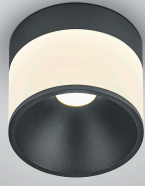

SOU

100 105
□ □
⊙

Typ	Plafonnier
N° article	25/2510.22
GTIN (EAN)	4022671119610

Description

Les luminaires compacts apparents pour plafond SOU combinent un éclairage décoratif homogène dans l'anneau extérieur en verre et un éclairage puissant vers le bas à l'intérieur du luminaire.

SOU, Plafonnier, noir mat, LED remplaçable par un spécialiste, direct/indirect, IP20

Matériau et dimensions

Farbe	noir mat
Matériau	aluminium + diffuseur acrylique satiné
Dimensions	D 100 mm x H 100 mm
Poids	0,4 kg

technique de la lumière et de l'électricité

Source lumineuse	LED remplaçable par un spécialiste
Pilotage	interrupteur variateur de phase
Casambi	disponible en option avec pilotage CASAMBI
performance du système	9 W
net	1 020 lm (luminaire/net)
brut	1 130 lm (module LED/brut)
Couleur de lumière	2 700 K
IRC	90-100
Emission lumineuse	direct/indirect
type de protection	IP20
classe de protection	1
Type de produit selon UE 2019/2015 et UE 2019/2020	produit contenant
Classe d'efficacité énergétique de la source(s) lumineuse intégrée	E