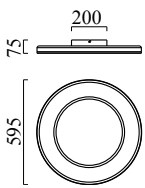

SONA

Typ	Plafonnier
N° article	25/1994.22
GTIN (EAN)	4022671113243

Description

SONA, Plafonnier, noir mat, LED remplaçable par un spécialiste, direct, IP20

Matériau et dimensions

Farbe	noir mat
Matériau	diffuseur acrylique satiné
Dimensions	D 595 mm x H 75 mm
Poids	6,7 kg