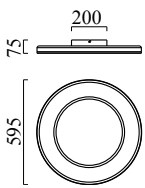

SONA

Typ	Plafonnier
N° article	25/1994.09
GTIN (EAN)	4022671107242

Description

SONA, Plafonnier, feuille d'or, LED remplaçable par un spécialiste, direct, IP20

Matériau et dimensions

Farbe	feuille d'or
Matériau	diffuseur acrylique satiné
Dimensions	D 595 mm x H 75 mm
Poids	6,7 kg