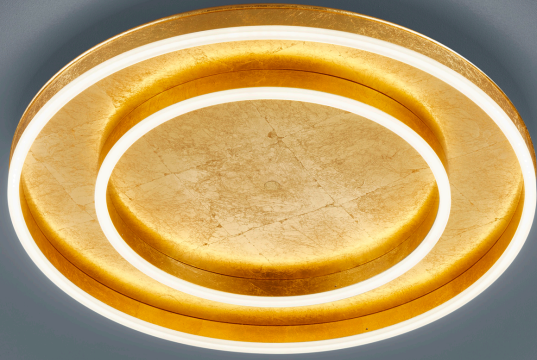

SONA

Typ	Plafonnier
N° article	25/1994.09
GTIN (EAN)	4022671107242

Description

SONA, Plafonnier, feuille d'or, LED remplaçable par un spécialiste, direct, IP20

Matériau et dimensions

Farbe	feuille d'or
Matériau	diffuseur acrylique satiné
Dimensions	D 595 mm x H 75 mm
Poids	6,7 kg

technique de la lumière et de l'électricité

Source lumineuse	LED remplaçable par un spécialiste
Pilotage	interrupteur variateur de phase
Casambi	disponible en option avec pilotage CASAMBI
performance du système net	60 W
brut	4 690 lm (luminaire/net)
	6 700 lm (module LED/brut)
Couleur de lumière	2 900 K
IRC	80-89
Emission lumineuse	direct
type de protection	IP20
classe de protection	1
Type de produit selon UE 2019/2015 et UE 2019/2020	produit contenant
Classe d'efficacité énergétique de la source(s) lumineuse intégrée	F