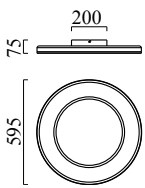

SONA

Typ	Plafonnier
N° article	25/1994.07
GTIN (EAN)	4022671107235

Description

SONA, Plafonnier, blanc mat, LED remplaçable par un spécialiste, direct, IP20

Matériau et dimensions

Farbe	blanc mat
Matériau	Acier + diffuseur acrylique satiné
Dimensions	D 595 mm x H 75 mm
Poids	6,7 kg