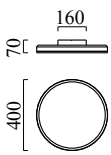

SONA

Typ	Plafonnier
N° article	15/1993.22
GTIN (EAN)	4022671113250

Description

SONA, Plafonnier, noir mat, LED remplaçable par un spécialiste, direct, IP20

Matériau et dimensions

Farbe	noir mat
Matériau	Acier + diffuseur acrylique satiné
Dimensions	D 400 mm x H 70 mm
Poids	2,9 kg