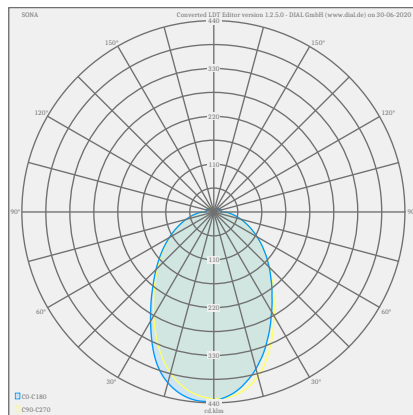

SONA

Type	Plafonnier
N° article	15/1993.09
GTIN (EAN)	4022671107228

Description

SONA, Plafonnier, feuille d'27or, LED non changeable, direct, IP20

Matériau et dimensions

Couleur	feuille d'or
matériau	Acier + diffuseur acrylique satiné
Dimensions	D 400 mm x H 70 mm
Poids	2,9 kg

technique de la lumière et de l'électricité

Source lumineuse	LED non changeable
pilotage	interrupteur variateur de phase
Casambi	disponible en option avec pilotage CASAMBI
performance du système net	24 W
brut	2 040 lm (luminaire/net)
	2 900 lm (module LED/brut)
Couleur de lumière	2 900 K - 2 900 K
IRC	90-100
Emission lumineuse	direct
type de protection	IP20
classe de protection	1
Type de produit selon UE 2019/2015 et UE 2019/2020	produit contenant
Classe d'efficacité énergétique de la source(s) lumineuse intégrée	E