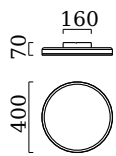

SONA

Type	Plafonnier
N° article	15/1993.09
GTIN (EAN)	4022671107228

Description

SONA, Plafonnier, feuille d'27or, LED non changeable, direct, IP20

Matériau et dimensions

Couleur	feuille d'or
matériau	Acier + diffuseur acrylique satiné
Dimensions	D 400 mm x H 70 mm
Poids	2,9 kg