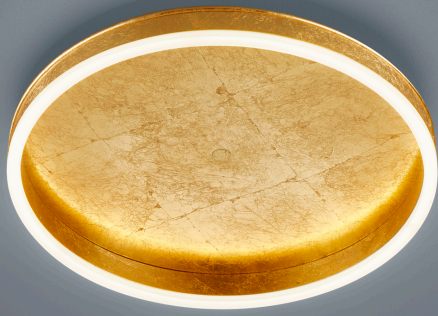

# SONA

Typ	Plafonnier
N° article	15/1993.09
GTIN (EAN)	4022671107228

## Description

SONA, Plafonnier, feuille d'or, LED remplaçable par un spécialiste, direct, IP20

## Matériau et dimensions

Farbe	feuille d'or
Matériau	Acier + diffuseur acrylique satiné
Dimensions	D 400 mm x H 70 mm
Poids	2,9 kg