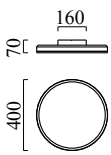

SONA

Typ	Plafonnier
N° article	15/1993.09
GTIN (EAN)	4022671107228

Description

SONA, Plafonnier, feuille d'or, LED remplaçable par un spécialiste, direct, IP20

Matériau et dimensions

Farbe	feuille d'or
Matériau	Acier + diffuseur acrylique satiné
Dimensions	D 400 mm x H 70 mm
Poids	2,9 kg

technique de la lumière et de l'électricité

Source lumineuse	LED remplaçable par un spécialiste
Pilotage	interrupteur variateur de phase
Casambi	disponible en option avec pilotage CASAMBI
performance du système net	24 W
brut	2040 lm (luminaire/net)
Couleur de lumière	2900 K
IRC	90-100
Emission lumineuse	direct
type de protection	IP20
classe de protection	1
Type de produit selon UE 2019/2015 et UE 2019/2020	produit contenant
Classe d'efficacité énergétique de la source(s) lumineuse intégrée	E

accessoires

Nom	CASAMBI accessoires IP20
N° art.	6100
Description courte	CASAMBI, accessoires