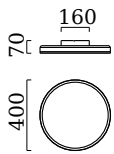

SONA

Type	Plafonnier
N° article	15/1993.07
GTIN (EAN)	4022671107211

Description

SONA, Plafonnier, blanc mat, LED non changeable, direct, IP20

Matériau et dimensions

Couleur	blanc mat
matériau	Acier + diffuseur acrylique satiné
Dimensions	D 400 mm x H 70 mm
Poids	2,9 kg