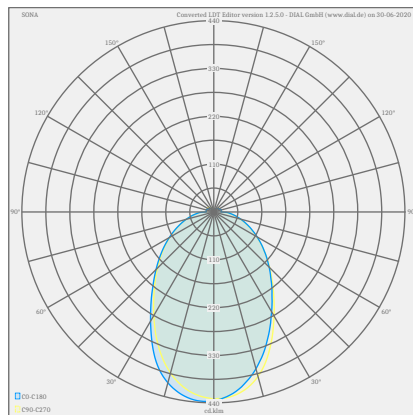

SONA

Type	Plafonnier
N° article	15/1993.07
GTIN (EAN)	4022671107211

Description

SONA, Plafonnier, blanc mat, LED non changeable, direct, IP20

Matériau et dimensions

Couleur	blanc mat
matériau	Acier + diffuseur acrylique satiné
Dimensions	D 400 mm x H 70 mm
Poids	2,9 kg

technique de la lumière et de l'électricité

Source lumineuse	LED non changeable
pilotage	interrupteur variateur de phase
Casambi	disponible en option avec pilotage CASAMBI
performance du système net	24 W 2 040 lm (luminaire/net)
brut	2 900 lm (module LED/brut)
Couleur de lumière	2 900 K - 2 900 K
IRC	90-100
Emission lumineuse	direct
type de protection	IP20
classe de protection	1
Type de produit selon UE 2019/2015 et UE 2019/2020	produit contenant
Classe d'efficacité énergétique de la source(s) lumineuse intégrée	E