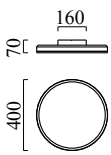

SONA

Typ	Plafonnier
N° article	15/1993.07
GTIN (EAN)	4022671107211

Description

SONA, Plafonnier, blanc mat, LED remplaçable par un spécialiste, direct, IP20

Matériau et dimensions

Farbe	blanc mat
Matériau	Acier + diffuseur acrylique satiné
Dimensions	D 400 mm x H 70 mm
Poids	2,9 kg