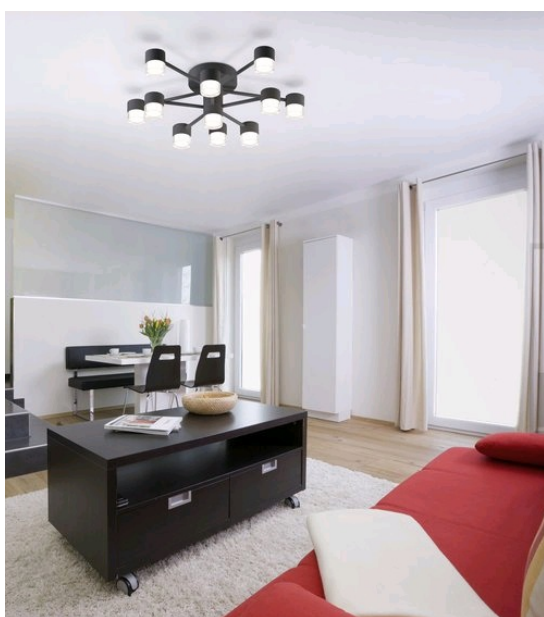

# SIMO

Plafonnier

N° article **115/2212.22**

Couleur	noir mat
matériau	Acier + verre acrylique partiellement satiné
Dimensions	D 610 mm x H 200 mm
Source lumineuse	LED non changeable
pilotage	interrupteur variateur de phase
performance du système	40 W
net	3 350 lm (luminaire/net)
brut	4 360 lm (module LED/brut)
Couleur de lumière	2 700 K - 2 700 K
Emission lumineuse	direct
type de protection	IP20
options	disponible en option avec pilotage CASAMBI