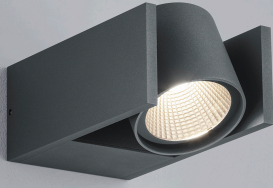

SILA

Typ	applique
N° article	A182605.93
GTIN (EAN)	4022671122276

Description

Applique murale avec revêtement par poudrage résistant aux intempéries, destinée à une utilisation en extérieur

IP54 - protégée contre les projections d'eau de tous les côtés, étanche à la poussière

Tête d'éclairage orientable

SILA, graphite, LED remplaçable par un spécialiste, direct, IP54

Matériau et dimensions

Farbe	graphite
Matériau	aluminium + Verre transparent
Dimensions	L 130 mm x B 80 mm x H 185 mm
Poids	0 kg

technique de la lumière et de l'électricité

Source lumineuse	LED remplaçable par un spécialiste
Pilotage	interrupteur variateur de phase
performance du système	8 W
net	740 lm (luminaire/net)
brut	1 080 lm (module LED/brut)
Couleur de lumière	2 700 K
IRC	90-100
angle d'ouverture	60 °
Emission lumineuse	direct
type de protection	IP54
classe de protection	1
Type de produit selon UE 2019/2015 et UE 2019/2020	produit contenant
Classe d'efficacité énergétique de la source(s) lumineuse intégrée	E