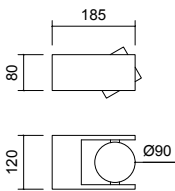

SILA

Typ	applique
N° article	A182605.93
GTIN (EAN)	4022671122276

Description

Applique murale avec revêtement par poudrage résistant aux intempéries, destinée à une utilisation en extérieur

IP54 - protégée contre les projections d'eau de tous les côtés, étanche à la poussière

Tête d'éclairage orientable

SILA, graphite, LED remplaçable par un spécialiste, direct, IP54

Matériau et dimensions

Farbe	graphite
Matériau	aluminium + Verre transparent
Dimensions	L 130 mm x B 80 mm x H 185 mm
Poids	0 kg

technique de la lumière et de l'électricité

Source lumineuse	LED remplaçable par un spécialiste
Pilotage	interrupteur variateur de phase
performance du système	8 W
net	740 lm (luminaire/net)
brut	1 080 lm (module LED/brut)
Couleur de lumière	2 700 K
IRC	90-100
angle d'ouverture	60 °
Emission lumineuse	direct
type de protection	IP54
classe de protection	1
Type de produit selon UE 2019/2015 et UE 2019/2020	produit contenant
Classe d'efficacité énergétique de la source(s) lumineuse intégrée	E