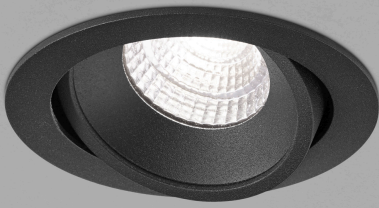

SID

Type	Plafonnier encastré
N° article	15/2034.22
GTIN (EAN)	4022671108980

Description

SID, Plafonnier encastré, noir mat, LED remplaçable par un spécialiste, direct, IP65

pivotant 20°

Matériau et dimensions

Couleur	noir mat
matériau	aluminium
Dimensions	D 90 mm x H 2 mm
Poids	0,3 kg

technique de la lumière et de l'électricité

Source lumineuse	LED remplaçable par un spécialiste
pilotage	interrupteur variateur de phase
Casambi	disponible en option avec pilotage CASAMBI
performance du système	11 W
net	890 lm (luminaire/net)
brut	1 150 lm (module LED/brut)
Couleur de lumière	3000 K
IRC	90-100
angle d'ouverture	60 °
Emission lumineuse	direct
type de protection	IP65
classe de protection	2
Type de produit selon UE 2019/2015 et UE 2019/2020	produit contenant
Classe d'efficacité énergétique de la source(s) lumineuse intégrée	F

accessoires

Nom	CASAMBI CBU-TED Bluetooth Dimmer
N° art.	6100
texte court	CASAMBI, accessoires