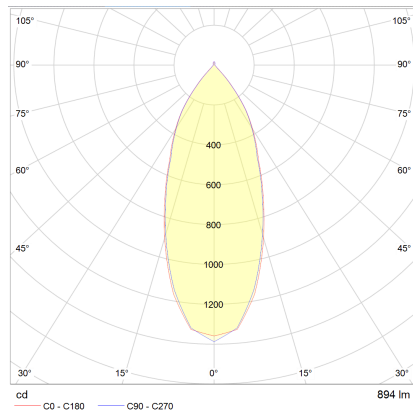

SID

Type	Plafonnier encastré
N° article	15/2034.22
GTIN (EAN)	4022671108980

Description

SID, Plafonnier encastré, noir mat, LED remplaçable par un spécialiste, direct, IP65

pivotant 20°

Matériau et dimensions

Couleur	noir mat
matériau	aluminium
Dimensions	D 90 mm x H 2 mm
Poids	0,3 kg

technique de la lumière et de l'électricité

Source lumineuse	LED remplaçable par un spécialiste
pilotage	interrupteur variateur de phase
Casambi	disponible en option avec pilotage CASAMBI
performance du système	11 W
net	890 lm (luminaire/net)
brut	1 150 lm (module LED/brut)
Couleur de lumière	3000 K
IRC	90-100
angle d'ouverture	60 °
Emission lumineuse	direct
type de protection	IP65
classe de protection	2
Type de produit selon UE 2019/2015 et UE 2019/2020	produit contenant
Classe d'efficacité énergétique de la source(s) lumineuse intégrée	F