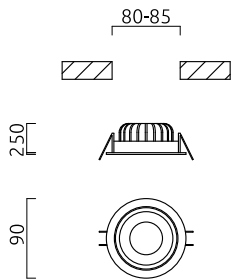

SID

Type	Plafonnier encastré
N° article	15/2034.22
GTIN (EAN)	4022671108980

Description

SID, Plafonnier encastré, noir mat, LED remplaçable par un spécialiste, direct, IP65

pivotant 20°

Matériau et dimensions

Couleur	noir mat
matériau	aluminium
Dimensions	D 90 mm x H 2 mm
Poids	0,3 kg

technique de la lumière et de l'électricité

Source lumineuse	LED remplaçable par un spécialiste
pilotage	interrupteur variateur de phase
Casambi	disponible en option avec pilotage CASAMBI
performance du système	11 W
net	890 lm (luminaire/net)
brut	1 150 lm (module LED/brut)
Couleur de lumière	3000 K
IRC	90-100
angle d'ouverture	60 °
Emission lumineuse	direct
type de protection	IP65
classe de protection	2
Type de produit selon UE 2019/2015 et UE 2019/2020	produit contenant
Classe d'efficacité énergétique de la source(s) lumineuse intégrée	F