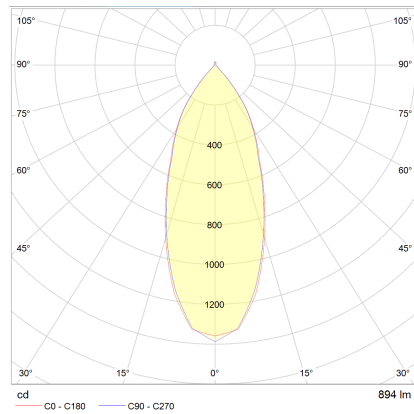

SID

Type	Plafonnier encastré
N° article	15/2034.07
GTIN (EAN)	4022671108973

Description

SID, Plafonnier encastré, blanc mat, LED remplaçable par un spécialiste, direct, IP65

pivotant 20°

Matériau et dimensions

Couleur	blanc mat
matériau	aluminium
Dimensions	D 90 mm x H 2 mm
Poids	0,3 kg

technique de la lumière et de l'électricité

Source lumineuse	LED remplaçable par un spécialiste
pilotage	interrupteur variateur de phase
Casambi	disponible en option avec pilotage CASAMBI
performance du système	11 W
net	890 lm (luminaire/net)
brut	1 150 lm (module LED/brut)
Couleur de lumière	3000 K
IRC	90-100
angle d'ouverture	60 °
Emission lumineuse	direct
type de protection	IP65
classe de protection	2
Type de produit selon UE 2019/2015 et UE 2019/2020	produit contenant
Classe d'efficacité énergétique de la source(s) lumineuse intégrée	F