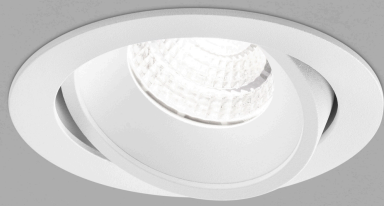

SID

Type	Plafonnier encastré
N° article	15/2034.07
GTIN (EAN)	4022671108973

Description

SID, Plafonnier encastré, blanc mat, LED remplaçable par un spécialiste, direct, IP65

pivotant 20°

Matériau et dimensions

Couleur	blanc mat
matériau	aluminium
Dimensions	D 90 mm x H 2 mm
Poids	0,3 kg

technique de la lumière et de l'électricité

Source lumineuse	LED remplaçable par un spécialiste
pilotage	interrupteur variateur de phase
Casambi	disponible en option avec pilotage CASAMBI
performance du système	11 W
net	890 lm (luminaire/net)
brut	1 150 lm (module LED/brut)
Couleur de lumière	3000 K
IRC	90-100
angle d'ouverture	60 °
Emission lumineuse	direct
type de protection	IP65
classe de protection	2
Type de produit selon UE 2019/2015 et UE 2019/2020	produit contenant
Classe d'efficacité énergétique de la source(s) lumineuse intégrée	F

accessoires

Nom	CASAMBI CBU-TED Bluetooth Dimmer
N° art.	6100
texte court	CASAMBI, accessoires