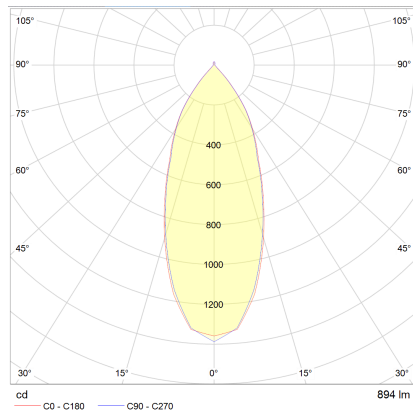

SID

Type	Plafonnier encastré
N° article	15/2034.07
GTIN (EAN)	4022671108973

Description

SID, Plafonnier encastré, blanc mat, LED remplaçable par un spécialiste, direct, IP65

pivotant 20°

Matériau et dimensions

Couleur	blanc mat
matériau	aluminium
Dimensions	D 90 mm x H 2 mm
Poids	0,3 kg

technique de la lumière et de l'électricité

Source lumineuse	LED remplaçable par un spécialiste
pilotage	interrupteur variateur de phase
Casambi	disponible en option avec pilotage CASAMBI
performance du système	11 W
net	890 lm (luminaire/net)
brut	1 150 lm (module LED/brut)
Couleur de lumière	3000 K
IRC	90-100
angle d'ouverture	60 °
Emission lumineuse	direct
type de protection	IP65
classe de protection	2
Type de produit selon UE 2019/2015 et UE 2019/2020	produit contenant
Classe d'efficacité énergétique de la source(s) lumineuse intégrée	F