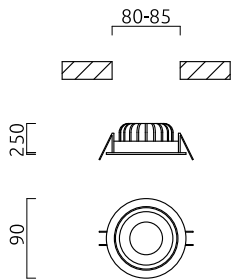

SID

Type	Plafonnier encastré
N° article	15/2034.07
GTIN (EAN)	4022671108973

Description

SID, Plafonnier encastré, blanc mat, LED remplaçable par un spécialiste, direct, IP65

pivotant 20°

Matériau et dimensions

Couleur	blanc mat
matériau	aluminium
Dimensions	D 90 mm x H 2 mm
Poids	0,3 kg

technique de la lumière et de l'électricité

Source lumineuse	LED remplaçable par un spécialiste
pilotage	interrupteur variateur de phase
Casambi	disponible en option avec pilotage CASAMBI
performance du système	11 W
net	890 lm (luminaire/net)
brut	1 150 lm (module LED/brut)
Couleur de lumière	3000 K
IRC	90-100
angle d'ouverture	60 °
Emission lumineuse	direct
type de protection	IP65
classe de protection	2
Type de produit selon UE 2019/2015 et UE 2019/2020	produit contenant
Classe d'efficacité énergétique de la source(s) lumineuse intégrée	F