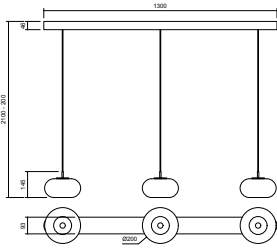

SAPO

Typ	suspension lumineuse
N° article	66/2700.22
GTIN (EAN)	4022671122139

Description

Les luminaires SAPO allient un verre opale raffiné à une technologie LED de pointe. Offrant un éclairage parfaitement homogène, ils sont bien plus qu'une simple source de lumière : grâce à leur design élégant, ils attirent tous les regards et constituent un élément de décoration raffiné dans n'importe quelle pièce.

La hauteur des suspensions est réglable en continu à l'aide du système EASY-Lift.

SAPO, noir mat, LED remplaçable par un spécialiste, direct/indirect, IP20

Matériau et dimensions

Farbe	noir mat
Matériau	aluminium + verre opal blanc
Dimensions	L 1300 mm x B 200 mm x H 2100 mm
Réglage en hauteur	EASY-LIFT système d'ajustement en hauteur
longueur de suspension	205 mm - 2100 mm
Poids	0 kg

technique de la lumière et de l'électricité

Source lumineuse	LED remplaçable par un spécialiste
Pilotage	interrupteur variateur de phase
Casambi	disponible en option avec pilotage CASAMBI
performance du système net	36 W
brut	3270 lm (luminaire/net)
Couleur de lumière	4680 lm (module LED/brut)
IRC	2700 K
angle d'ouverture	90-100
Emission lumineuse	36 °
type de protection	direct/indirect
classe de protection	IP20
Type de produit selon UE 2019/2015 et UE 2019/2020	1
Classe d'efficacité énergétique de la source(s) lumineuse intégrée	Type de produit selon UE 2019/2015 et UE 2019/2020 produit contenant
	Classe d'efficacité énergétique de la source(s) lumineuse intégrée E

accessoires

Nom	CASAMBI CBU-TED Bluetooth Dimmer
N° art.	6100
Description courte	CASAMBI