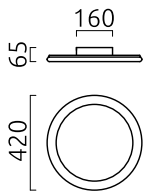

SAO

Type	Plafonnier
N° article	25/2330.07
GTIN (EAN)	4022671116800

Description

SAO, Plafonnier, blanc mat, LED non changeable, direct, IP20

Matériau et dimensions

Couleur	blanc mat
matériau	Acier + diffuseur acrylique satiné
Dimensions	D 420 mm x H 60 mm
Poids	3,1 kg

technique de la lumière et de l'électricité

Source lumineuse	LED non changeable
pilotage	interrupteur variateur de phase
Casambi	disponible en option avec pilotage CASAMBI
performance du système net	40 W 3 710 lm (luminaire/net)
brut	4 470 lm (module LED/brut)
Couleur de lumière	2 700 K - 2 700 K
IRC	90-100
angle d'ouverture	120 °
Emission lumineuse	direct
type de protection	IP20
classe de protection	1
Type de produit selon UE 2019/2015 et UE 2019/2020	produit contenant
Classe d'efficacité énergétique de la source(s) lumineuse intégrée	F