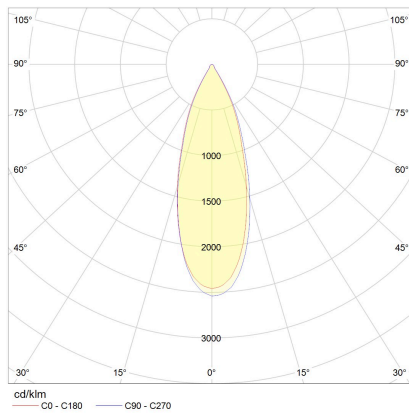

ROTA

Typ	Plafonnier
N° article	15/2164.22
GTIN (EAN)	4022671114790

Description

Plafonnier en blanc mat ou noir mat, spot simple disponible en deux tailles, spots orientables et pivotants

ROTA, Plafonnier, noir mat, LED remplaçable par un spécialiste, direct, IP20

Matériau et dimensions

Farbe	noir mat
Matériau	aluminium
Dimensions	D 78 mm x H 82 mm
Poids	0,47 kg

technique de la lumière et de l'électricité

Source lumineuse	LED remplaçable par un spécialiste
Pilotage	interrupteur variateur de phase
performance du système	9 W
net	620 lm (luminaire/net)
brut	890 lm (module LED/brut)
Couleur de lumière	2 800 K
IRC	90-100
angle d'ouverture	36 °
Emission lumineuse	direct
type de protection	IP20
classe de protection	1
Type de produit selon UE 2019/2015 et UE 2019/2020	produit contenant
Classe d'efficacité énergétique de la source(s) lumineuse intégrée	F