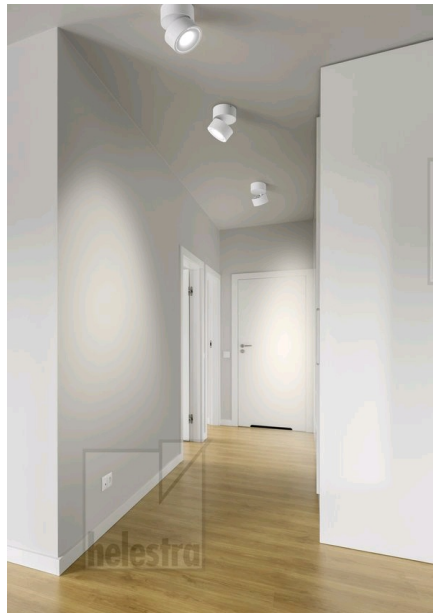

# ROTA

Plafonnier

N° article **15/1965.22**

Couleur	noir mat
matériau	aluminium
Dimensions	D 105 mm x H 74 mm
Source lumineuse	LED non changeable
pilotage	interrupteur variateur de phase
performance du système	11 W
net	690 lm (luminaire/net)
brut	1 080 lm (module LED/brut)
Couleur de lumière	2 800 K - 2 800 K
Emission lumineuse	direct
type de protection	IP20
options	disponible en option avec pilotage CASAMBI