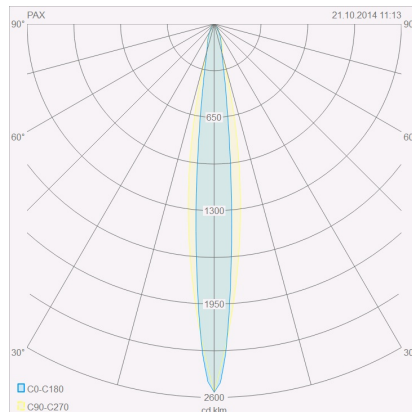

PAX

Type	Plafonnier
N° article	25/1808.07
GTIN (EAN)	4022671105132

Description

PAX, Plafonnier, blanc mat, LED non changeable, direct, IP20

Matériau et dimensions

Couleur	blanc mat
matériau	aluminium + Verre transparent
Dimensions	L 80 mm x B 180 mm x H 70 mm
Poids	0,68 kg

technique de la lumière et de l'électricité

Source lumineuse	LED non changeable
pilotage	interrupteur variateur de phase
performance du système	15 W
net	1 120 lm (luminaire/net)
brut	1 560 lm (module LED/brut)
Couleur de lumière	2 900 K - 2 900 K
IRC	90-100
angle d'ouverture	12 °
Emission lumineuse	direct
type de protection	IP20
classe de protection	1
Type de produit selon UE 2019/2015 et UE 2019/2020	produit contenant
Classe d'efficacité énergétique de la source(s) lumineuse intégrée	F